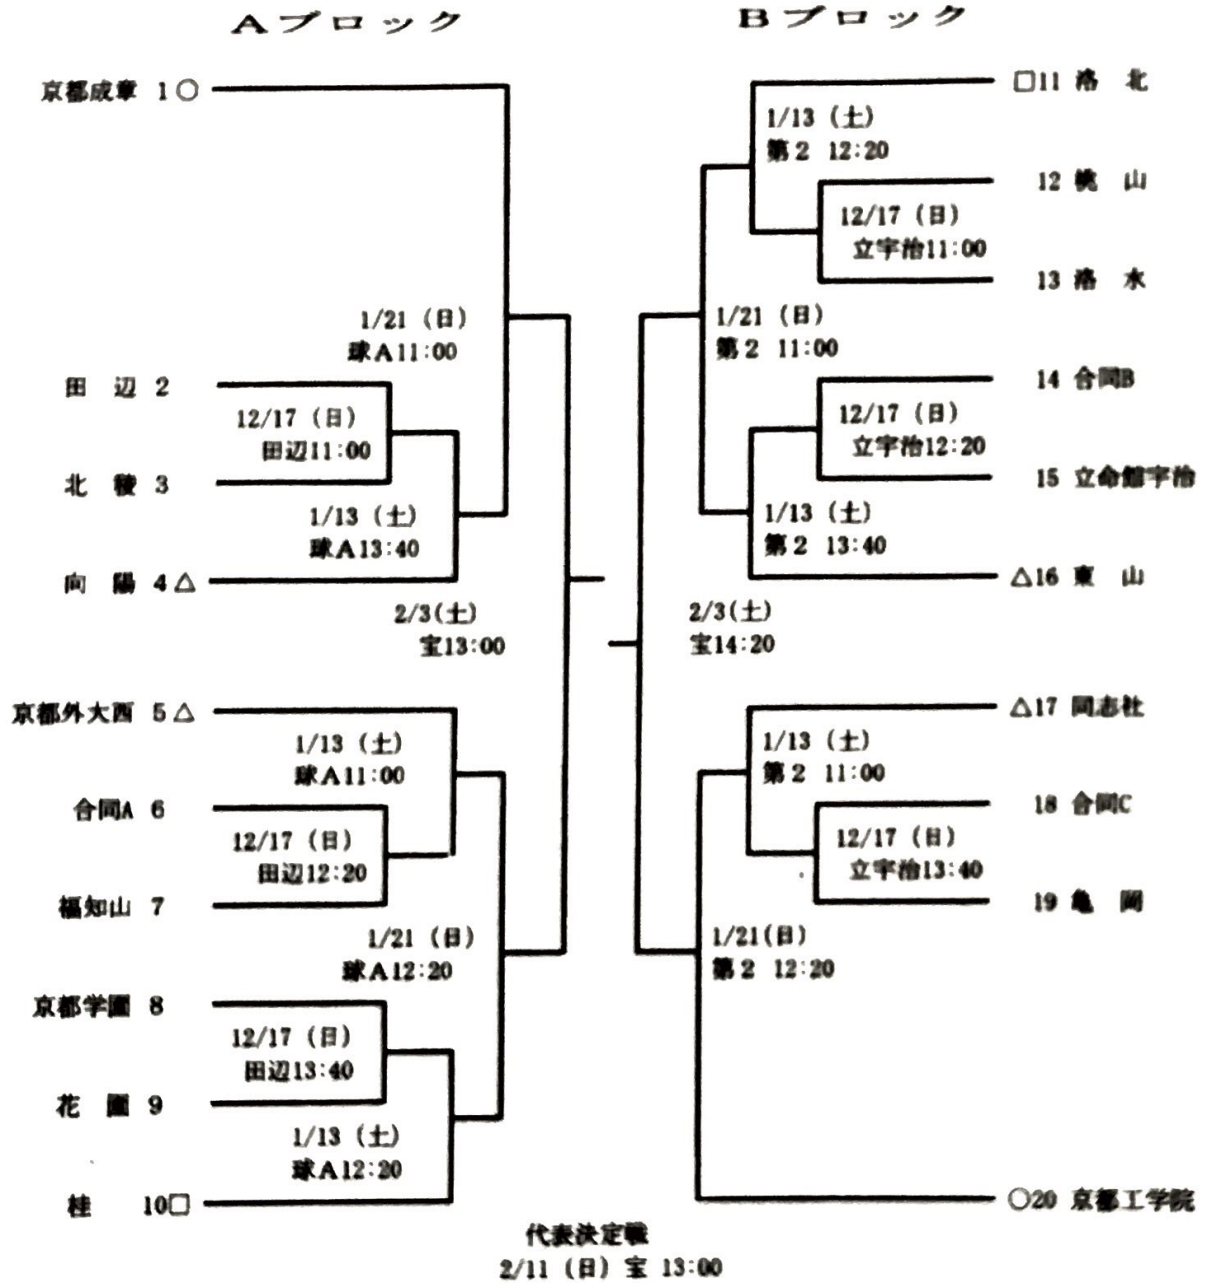

平成29年度第69回近畿高等学校ラグビーフットボール大会
京都府予選組み合わせ

- : 第1シード 京都工学院 京都成章
□ : 第2シード 桂 洛北
△ : 第3シード 京都外大西 向陽 同志社 東山

宝 : 宝が池公園運動施設球技場
球A : 太陽が丘球技場
第2 : 太陽が丘球技場

合同Aチーム (嵯峨野 城陽 朱雀 山城 洛星)
合同Bチーム (京都廣学館 洛西 立命館)
合同Cチーム (木津 京都精華学園 同志社国際 洛東)

※ 1回戦25分ハーフ・2回戦以降30分ハーフ
※ 宝が池フットサル場の利用可能時間 2/3 (土) 12:00~15:00