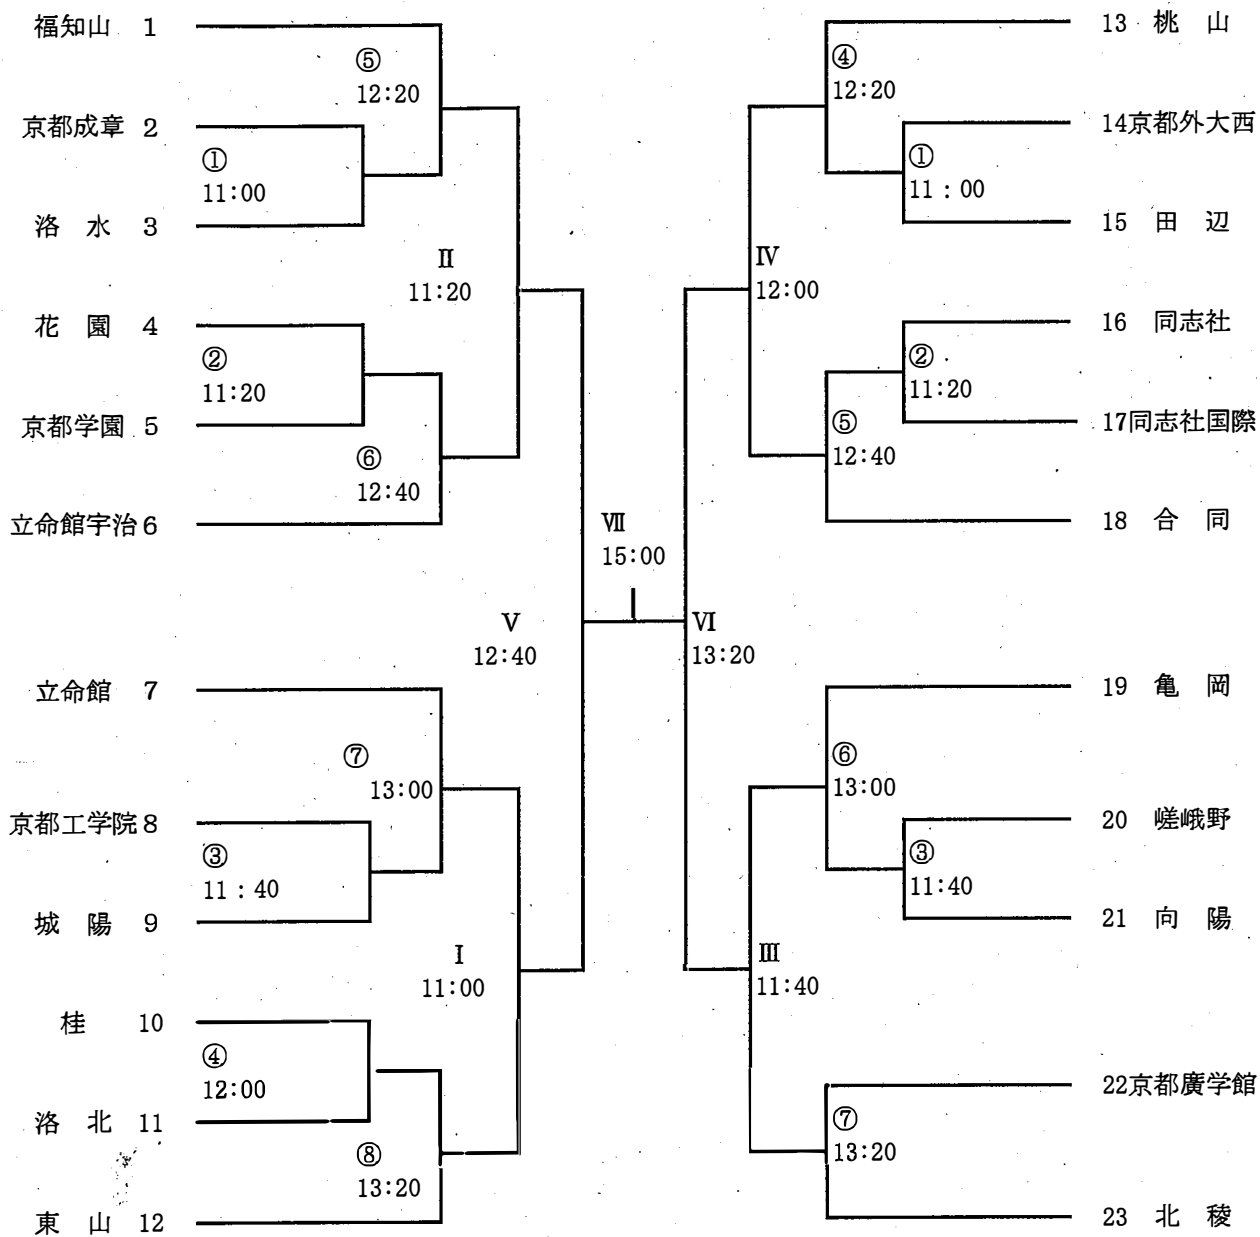

平成30年度京都府高等学校ラグビーフットボール選手権大会 7人制 組合せ表

(注) 今大会にシードはありません

太陽が丘A
6/9 (土)

宝ヶ池
6/10 (日)

太陽が丘2
6/9 (土)

合同チーム (木津 朱雀 山城 洛西 洛東)