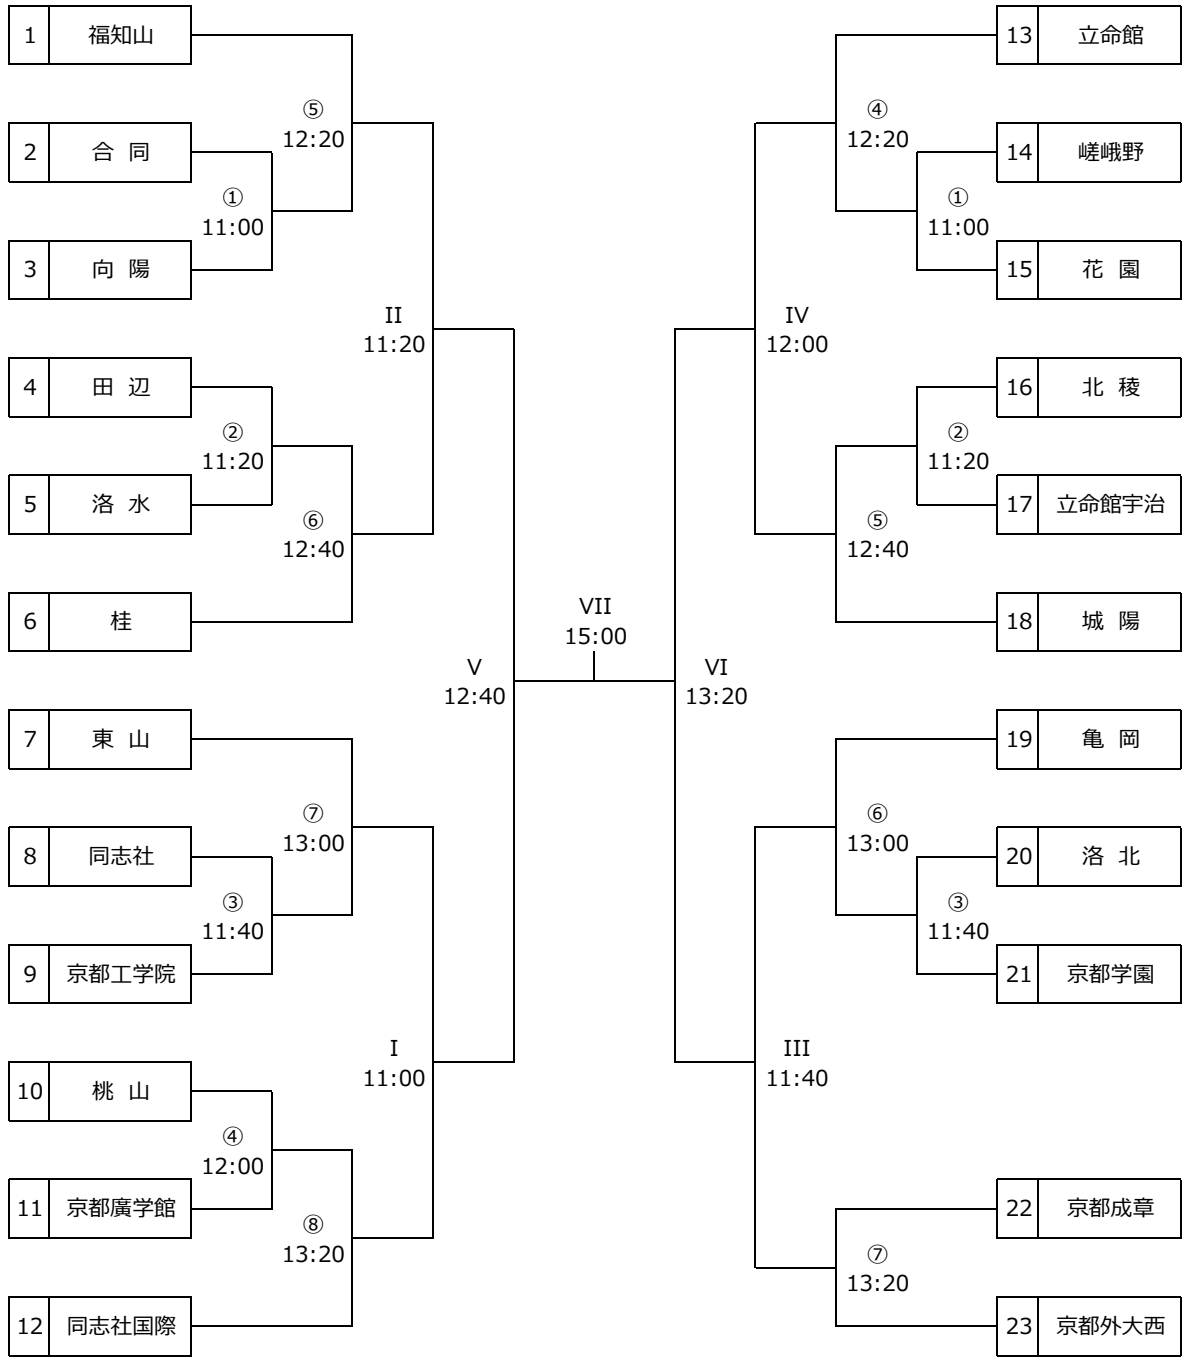

令和元年度京都府高等学校ラグビーフットボール大会 7人制 組み合わせ表

(注) 今大会にシードはありません

太陽が丘A
6月8日(土)

宝ヶ池
6月9日(日)

太陽が丘第2
6月8日(土)

合同チーム (木津 京都精華学園 朱雀 洛東)